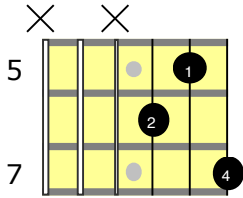

Akkorde "One more time, one more chance"

(Yamazaki Masayoshi, 1997)

1. Intro / Strophe:

A (add9)

A aug (add9)

Dmaj7

Dm(#9)

2. Pre-Chorus:

C#m (iii)

F#m (vi)

Bm (ii)

F (m.i.)

3. Chorus / Refrain

Asus2

Amaj7

G6

F#

Bm (ii)

Bm maj7

Bm7

E

4. C-Teil

F

G