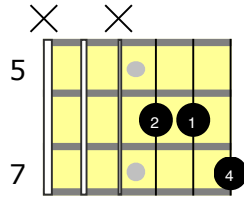

Akkorde "One more time, one more chance"

(Yamazaki Masayoshi, 1997)

1. Intro / Strophe:

A (add9)

A aug (add9)

Dmaj7

Dm(#9)

2. Pre-Chorus:

C#m (iii)

F#m (vi)

Bm (ii)

F (m.i.)

3. Chorus / Refrain

Asus2

Amaj7

G6

F#

Bm (ii)

Bm maj7

Bm7

E

4. C-Teil

F

G